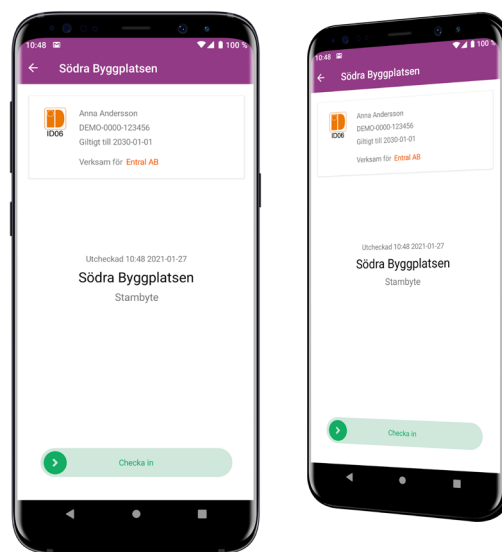

TEKNISK SPECIFIKATION

Strömförsörjning
USB-A koppling till PC

Operativsystem
Windows

Art.nr 60140

Entrance Connect

Nu finns en smidig digital personalliggare som passar den mindre eller mobila arbetsplatsen. Checka enkelt in och ut direkt i telefonen.

Entrance Connect

Med Entrance Connect får du utöver appen även hela Entrals ID06-system vilket inkluderar:

- UE-lista
- Återsamlingslista
- Full kompatibilitet för att koppla in grindar, dörrstyrning och personalliggare

Priset per månad innefattar obegränsat antal användare i projektet.

För att börja använda Entrance Connect och mobil personalliggare behöver du ange detta i projektet i vår kundportal.

Ladda ner appen på AppStore eller Google Play. Instruktionsvideo för appen hittar du på: <https://entral.se/id06/personalliggare/app-entrance-connect/>

iOS

Android