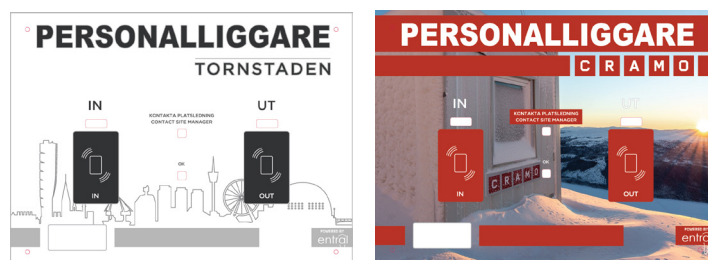

- Fast månadskostnad under projektiden
- Obegränsat antal Mobil Personalliggare ingår i projektet (appen Entrance Connect)

TEKNISK SPECIFIKATION

Bredd
400 mm

Höjd
300 mm

Djup
25 mm

Vikt
2 kg

Strömförsörjning
24V DC via 230V nätadapter.

Art. nr 60160

STÄRK DITT VARUMÄRKE

Vi är stolta över att kunna erbjuda er egen design på vår Personalliggare. Kontakta våra säljare för mer information.

USB-kortläsare

Med en USB-kortläsare kan arbetsplatsen säkerställa att inga obehöriga har tillträde genom att nya medarbetare måste registrera sig på angivet kontor innan rättigheter ges.